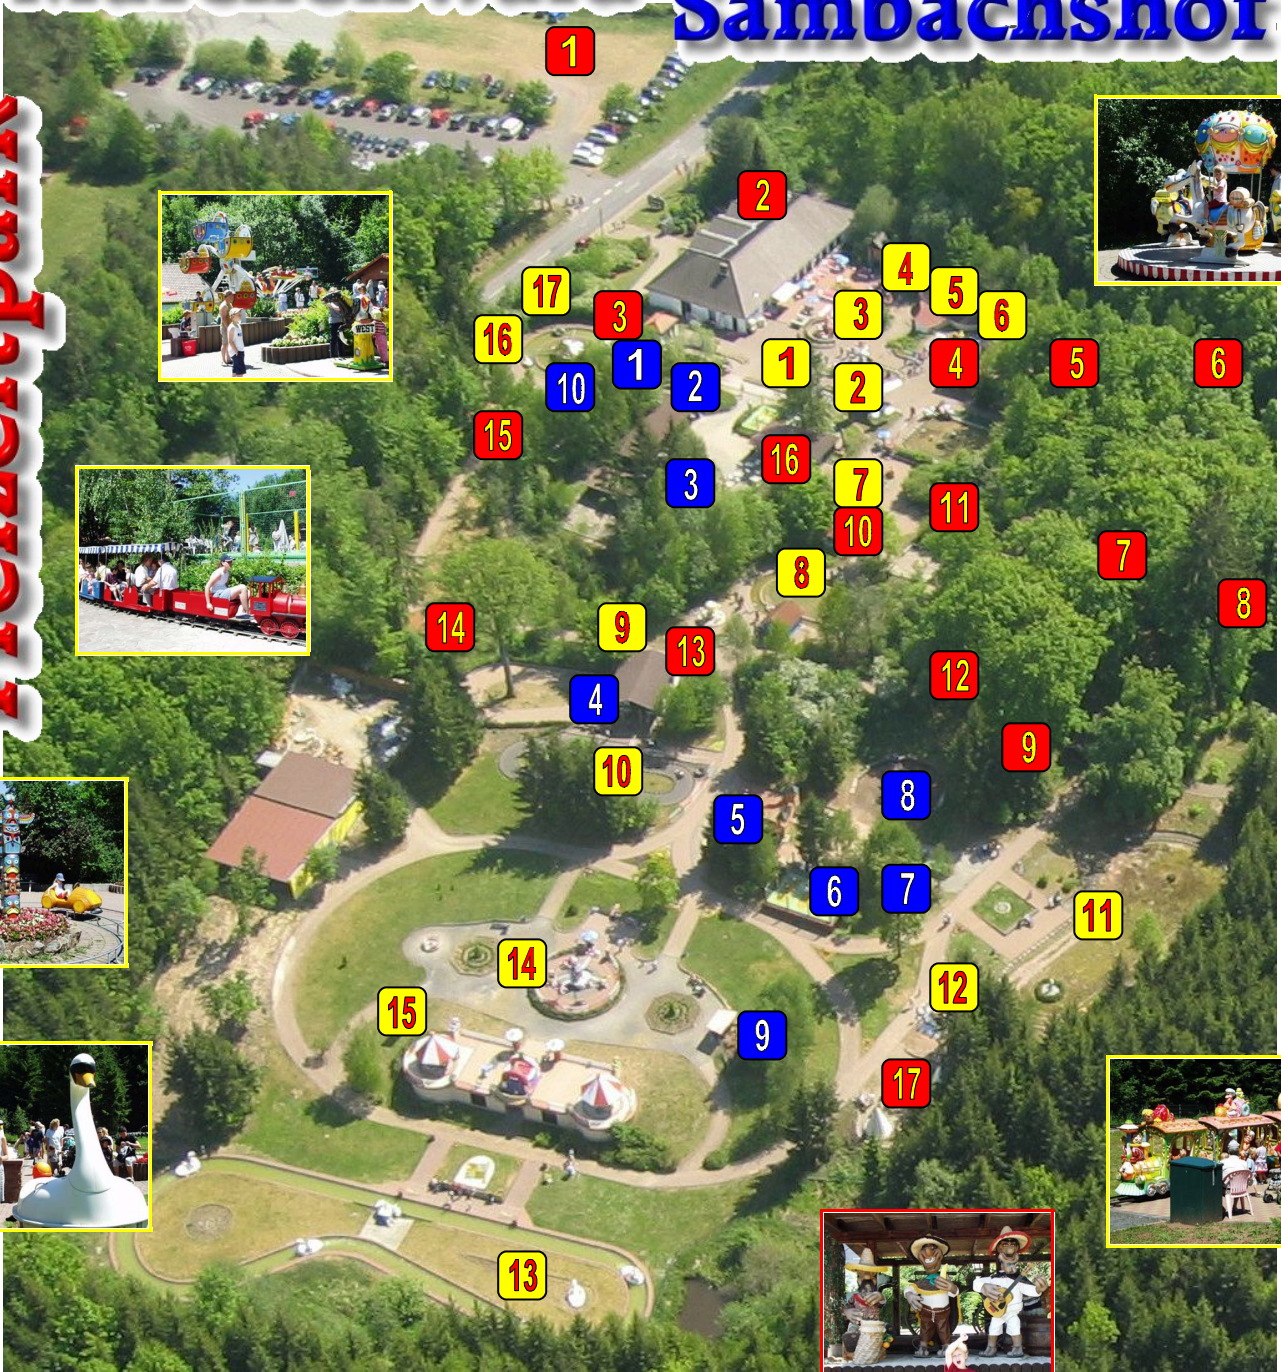

# Märchenwald Sambachshof

## Freizeitpark

Stationen		Fahrgeschäfte		Spielgeräte	
1	Parkplatz	1	Westerneisenbahn	1	Baggerspiel 1
2	Hauptgebäude	2	Miniriesenrad	2	Trampolinanlage 1
3	Kasse	3	Micky-Maus-Karussell	3	Fußballkicker 1
4	Der Gestiefelte Kater	4	Bumper-Car	4	Fußballkicker 2
5	Rotkäppchen	5	Mini-Flyht (Roter Baron)	5	Rutschparadies
6	Ali Baba	6	Fantasie-Eisenbahn	6	Trampolinanlage
7	Sieben Geißlein	7	Tretbaumstämme	7	Tischtennisplatte
8	Frau Holle	8	Baumstammboote	8	Kletterpyramidenturm
9	Schneewittchen	9	Pferdekarussell	9	Baggerspiel 2
10	Froschkönig	10	Rennautobahn	10	Wasserspritzpistolen
11	Dornröschen	11	Zirkusbahn		
12	Rumpelstiltschen	12	Indianerschaukelschiff		
13	Tischlein deck dich	13	Tretschwäne		
14	Hänsel und Gretel	14	Elefantenkarussell		
15	Aschenputtel	15	Solarkarussell		
16	Mexikaner	16	Hubschrauberkarussell		
17	Indianercamp	17	Schwan-Frosch-Karussell		